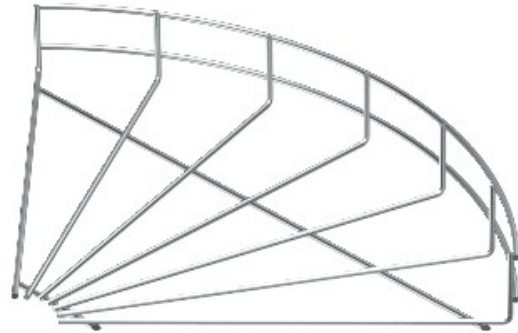

Riferimento: GRB 90 515 FT  
Codice: 6002222

Curve 90 ° griglia vassoio, 55x150,  
zincatura a caldo, DIN EN ISO 1461  
Acciaio St

[Acquista da Electric Automation Network](#)

Curva a 90°, orizzontale, per tutte le maglie delle canalizzazioni di 55 mm altezza laterale.