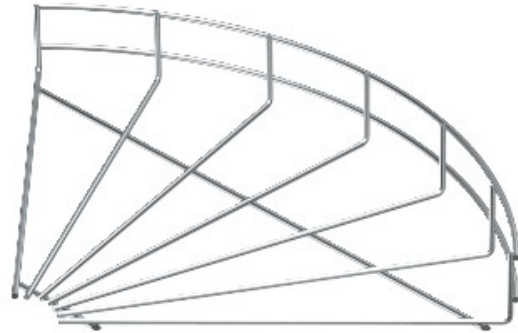

Riferimento: GRB 90 560 G  
Codice: 6001971

Curve 90 ° griglia vassoio, 55x600,  
elettrozincato, DIN 50961 Acciaio St

Acquista da [Electric Automation Network](#)

Curva a 90°, orizzontale, per tutte le maglie delle canalizzazioni di 55 mm altezza laterale.