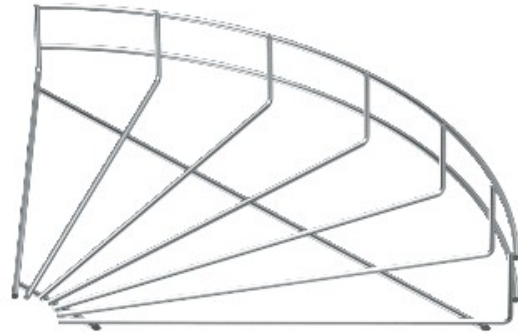

**Electric Automation**  
Automation specialists

Riferimento: GRB 90 540 G  
Codice: 6001955

Curve 90 ° griglia vassoio, 55x400,  
elettrozincato, DIN 50961 Acciaio St

Acquista da [Electric Automation Network](#)

Curva a 90°, orizzontale, per tutte le maglie delle canalizzazioni di 55 mm altezza laterale.