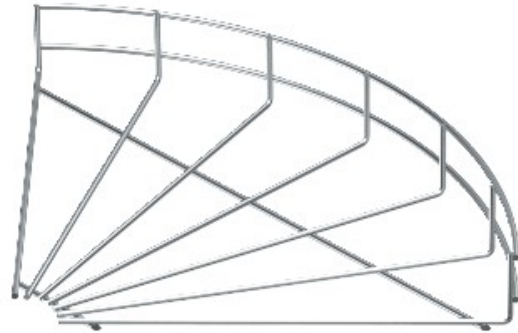

Riferimento: GRB 90 530 G  
Codice: 6001947

Curve 90 ° griglia vassoio, 55x300,  
elettrozincato, DIN 50961 Acciaio St

Acquista da [Electric Automation Network](#)

Curva a 90°, orizzontale, per tutte le maglie delle canalizzazioni di 55 mm altezza laterale.