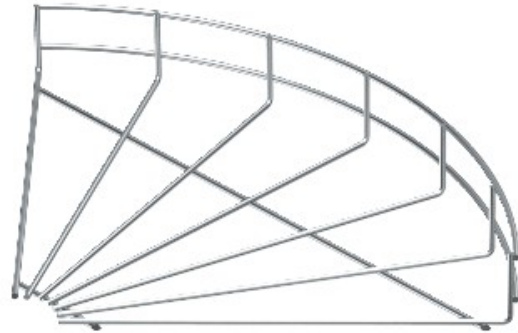

Electric Automation
Automation specialists

Riferimento: GRB 90 520 G
Codice: 6001939

Curve 90 ° griglia vassoio, 55x200,
elettrozincato, DIN 50961 Acciaio St

Acquista da [Electric Automation Network](#)

Curva a 90°, orizzontale, per tutte le maglie delle canalizzazioni di 55 mm altezza laterale.