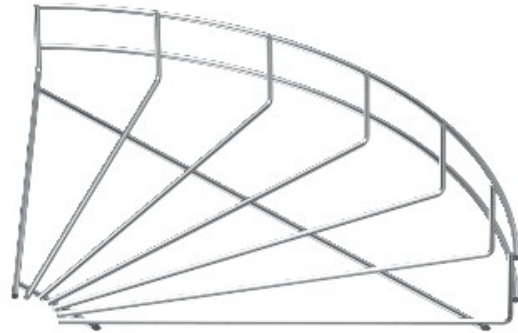

Electric Automation
Automation specialists

Riferimento: GRB 90 510 G
Codice: 6001920

Curve 90 ° griglia vassoio, 55x100,
elettrozincato, DIN 50961 Acciaio St

Acquista da [Electric Automation Network](#)

Curva a 90°, orizzontale, per tutte le maglie delle canalizzazioni di 55 mm altezza laterale.