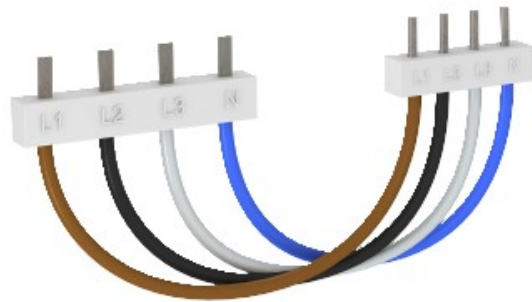

Riferimento: VB-V10 COMPACT-2
Codice: 5089650

Ponte di collegamento per V10 Compact,
200 mm,

[Acquista da Electric Automation Network](#)

Ponte di collegamento per V10 Compatto:

VB-V10 Compatto ponte di collegamento permette un veloce e facile collegamento alla serie di dispositivi montati come residuo di corrente interruttore.

- Disponibile in due diverse lunghezze.