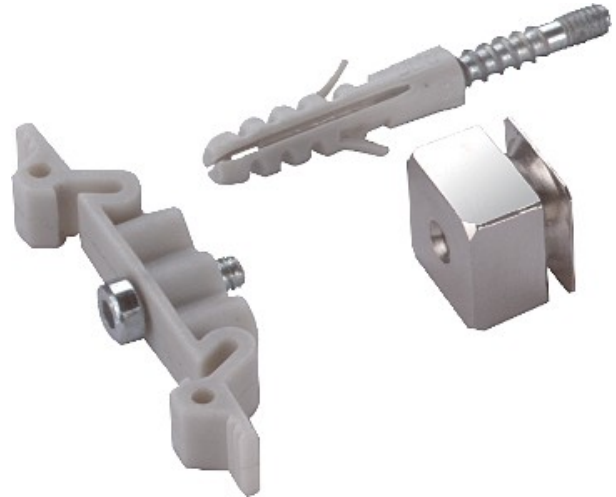

**Electric Automation**  
Automation specialists

Riferimento: DLS-BS  
Codice: 5082382

Set di fissaggio disposit. protezione,

[Acquista da Electric Automation Network](#)

DLS-BS: L'accessorio è stato progettato per DIN rail e il montaggio a parete e può essere utilizzato per il cavo dati dispositivi di protezione elencate qui di seguito:

- Coassiale B-E2/...
- RJ 11-Tele/4...
- RJ 45 S-...