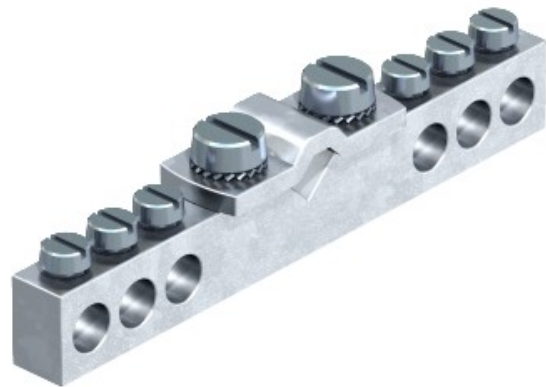

**Electric Automation**  
Automation specialists

Riferimento: 1804  
Codice: 5015553

Equipotenziale sbarra, per bagni, ottone,  
CuZn

Acquista da [Electric Automation Network](#)

- Ottone nichelato striscia di contatto
- Viti di serraggio realizzata in acciaio elettrozincato

Opzioni di connessione:

- 6 cavi da 1,5-10 mm<sup>2</sup>
- 1 cavo da 6 a 16 mm<sup>2</sup>