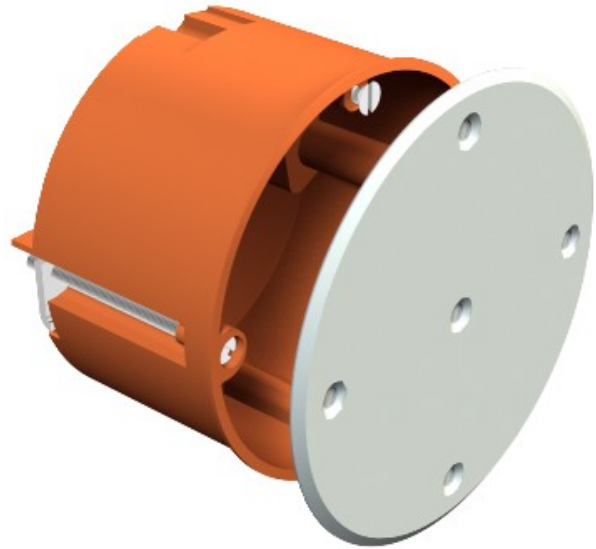

Electric Automation
Automation specialists

Riferimento: HV 70 D
Codice: 2003430

Scatola di connessione, parete vuota,
Ø74mm, H50mm, arancio, polipropilene,
PP

Acquista da Electric Automation Network

Le cavità di presa di corrente con coperchio, dimensioni DIN 49073-1, per uno spessore di piastra 7-35 mm. 8 break-out aperture per NYM cavi dati, cavi e tubi Ø 20 mm, grado di protezione IP20.