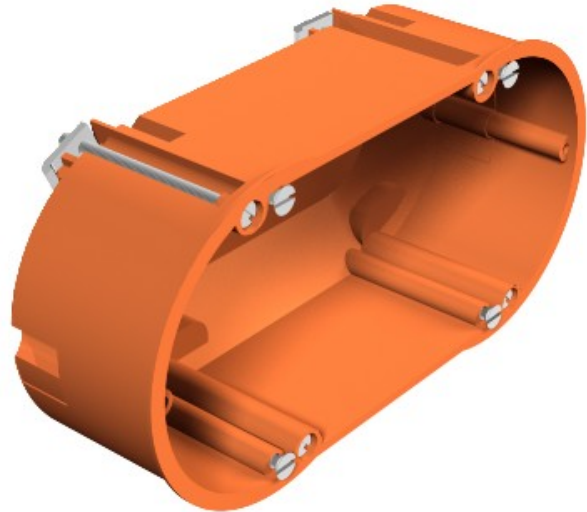

Electric Automation
Automation specialists

Riferimento: HG 60 2

Codice: 2003422

Dispositivi di sicurezza Doppia, parete vuota, 138x68x50, arancio, polipropilene, PP

Acquista da [Electric Automation Network](#)

Doppia presa accessori, per due unità di servizio o una doppia unità di servizio, con dispositivo di quattro bulloni. Dimensioni DIN 49073-1, per uno spessore di piastra 7-35 mm. Combinazione Standard di spaziatura 71 mm, 14 interruzione di aperture per NYM cavi dati, cavi e tubi Ø 20 mm, grado di protezione IP20.