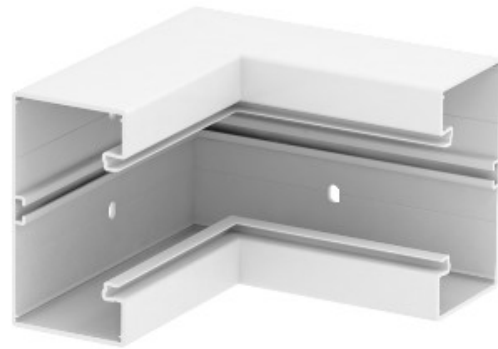

Electric Automation
Automation specialists

Riferimento: 6114260

< INT RAPID80 LH 70X130 1C BL

Acquista da [Electric Automation Network](#)

Angolo interno fatto di alogeni PC/ABS, per cambiare la direzione del GKH installazione di dispositivi di cablaggio.