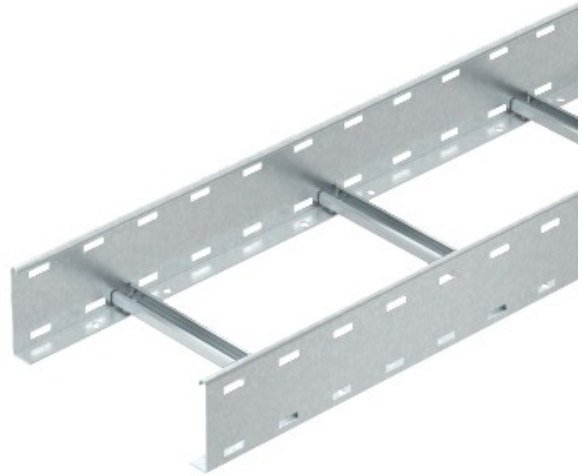

**Electric Automation**  
Automation specialists

Riferimento: 6207310

VASSOIO ESC CIECO SOLE 110x500 FT

Acquista da [Electric Automation Network](#)

Scudo magnetico isolamento senza copertura di 10 dB, con copertura di 15 dB.