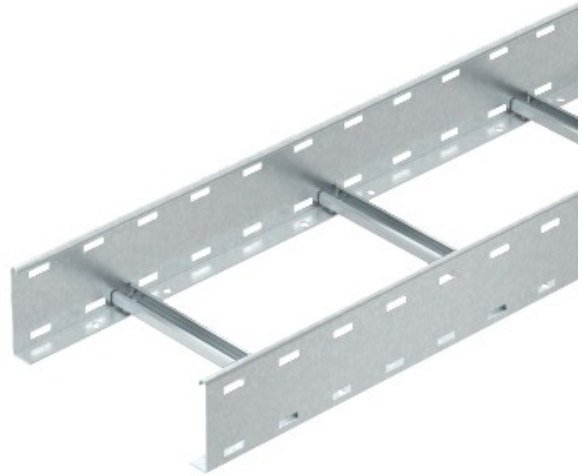

Electric Automation
Automation specialists

Riferimento: 6207316

VASSOIO ESC CIECO SOLE 110x800 FT

Acquista da [Electric Automation Network](#)

Scudo magnetico isolamento senza copertura di 10 dB, con copertura di 15 dB.