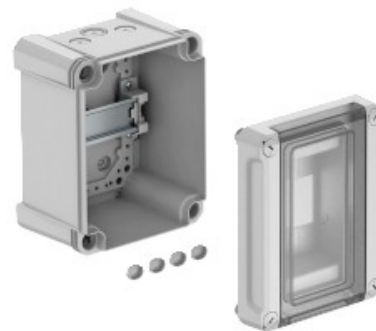

**Electric Automation**  
Automation specialists

Riferimento: 2008860

CASELLA, DISTR.SENZA REGLT.3 DISP PC

Acquista da [Electric Automation Network](#)

PS scatole di distribuzione sono adatti per il montaggio in interni e in esterni protetti.  
Il PC scatole di distribuzione sono adatti per il montaggio in interni ed esterni.