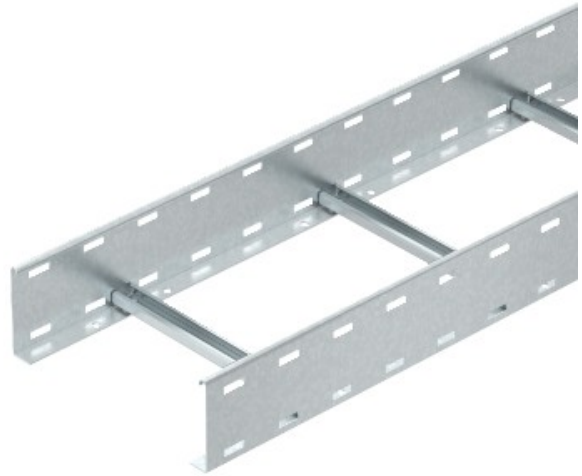

Electric Automation
Automation specialists

Riferimento: 6207302

VASSOIO ESC CIECO SOLE 110x200 FT

Acquista da [Electric Automation Network](#)

Scudo magnetico isolamento senza copertura di 10 dB, con copertura di 15 dB.