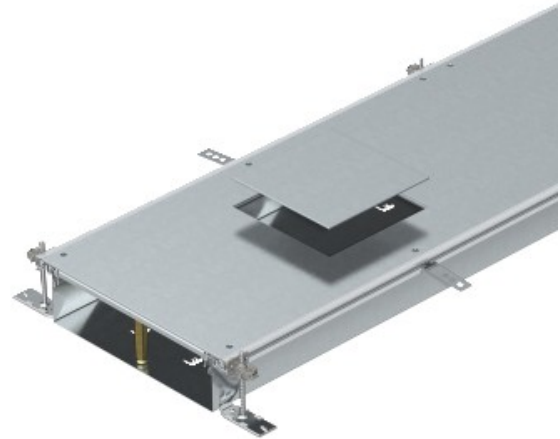

Electric Automation
Automation specialists

Riferimento: OKA-W40010050D4
Codice: 7424622

canale di livello del pavimento per conj.
portam. GES4, 2400x400x100, banda
zincato, DIN EN 10147, Acciaio, St

Acquista da [Electric Automation Network](#)

Con vite di installazione del dispositivo di coperchi, ciascuno con un'installazione
apertura per l'installazione di unità di misura nominale di 4.