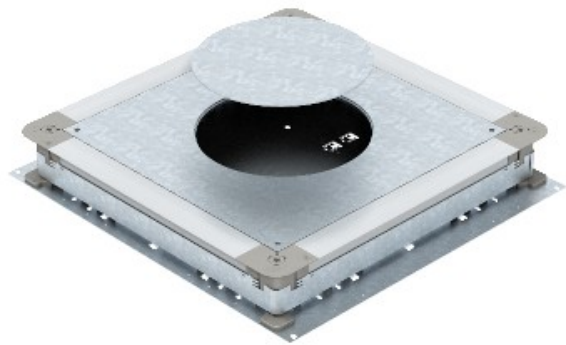

Electric Automation
Automation specialists

Riferimento: UGD 350-3 R7
Codice: 7410120

Box conj.portamec., 350-3 per GESR7,
510x467x70, banda zincato, DIN EN
10147, Acciaio, St

Acquista da Electric Automation Network

Riscaldamento a pavimento, box per installazione diretta di installazione del dispositivo di unità con montaggio coperchio e il coperchio piastra cieca per massetto coperto, riscaldamento a pavimento, sistemi di montaggio.