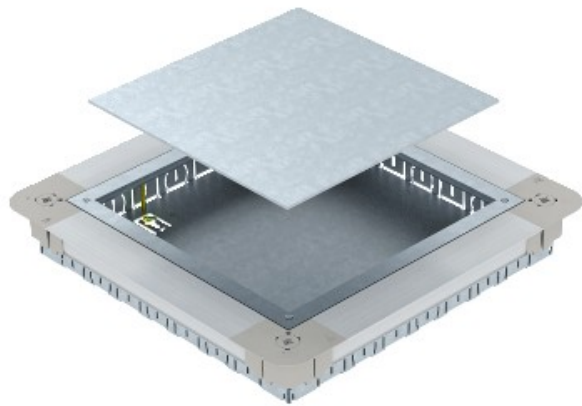

**Electric Automation**  
Automation specialists

Riferimento: UGD55 250-3 9R  
Codice: 7410060

Box conj.portamec., Per GES9 / 55UV,  
367x367x55, banda zincato, DIN EN  
10147, Acciaio, St

Acquista da [Electric Automation Network](#)

Riscaldamento a pavimento, scatola di montaggio, con soppressione del coperchio e il coperchio piastra cieca per l'installazione di un quadrato servizio di presa GES9/55 in massetto altezze di 55 mm o più. Con l'inserimento del tubo aperture per lato: 7 x M20, 3 x M25, 4 x M32. Utilizzabile dimensione del tubo di sistema, altezza 55 mm: M20.