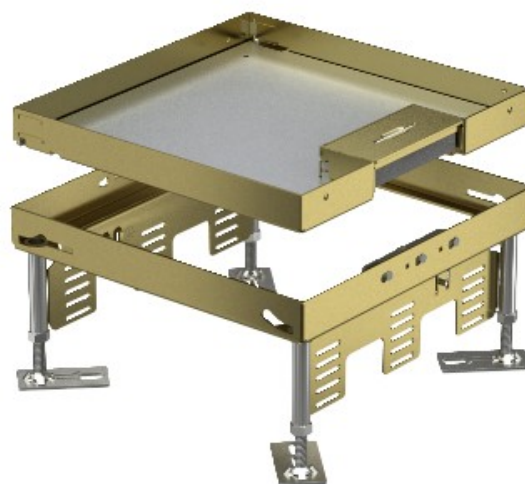

**Electric Automation**  
Automation specialists

Riferimento: RKS2 9 MS 25  
Codice: 7409214

Impostare coperchio e cornice quadrata  
con uscita cavo, 242x243mm ottone,  
CuZn

Acquista da [Electric Automation Network](#)

Regolabile in altezza cassetto della dimensione nominale 9 con cavo di uscita per l'installazione di accessori in lavaggio-assistenza piani.