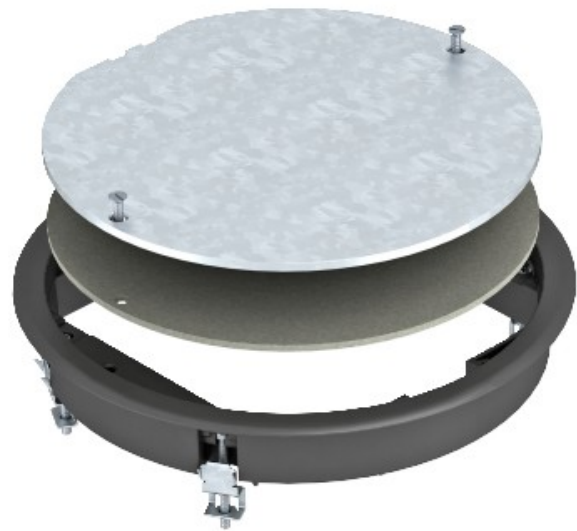

Electric Automation
Automation specialists

Riferimento: ZESR4 U 7011
Codice: 7406772

tombino, da incasso a pavimento e
cresciuto, grigio ferro, 7011,
poliammide, PA

Acquista da [Electric Automation Network](#)

Disegnare la casella di inserire per la soppressione di chiusura di una piazza rotonda di montaggio apertura di dimensione nominale R4 in trunking systems e sistema di piani.