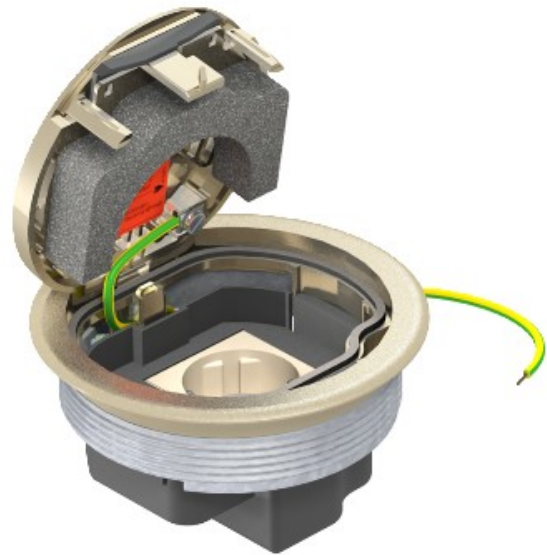

Electric Automation
Automation specialists

Riferimento: GESRN2 USB
Codice: 7405708

presa di servizio comune con telaio di protezione, niq., nichelata, zinco pressofuso, Zn

Acquista da [Electric Automation Network](#)

Tondo da incasso unità con pavimento telaio di protezione per il montaggio diretto nella presa di collegamento UDL2-120.

La consegna contiene un bianco a singolo socket 16A, commutata.

Quando è chiuso, il montaggio ad incasso apparecchio può essere umido pulito. La minima profondità di installazione 70 mm.

Nichelato superficie.