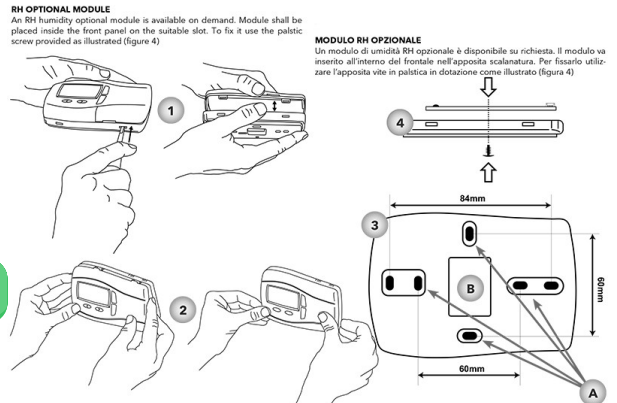

Riferimento KP10000

KP10000 ELIWELL PIASTRA DI UMIDITÀ SKW22

Acquista da Electric Automation Network

Piastra di umidità per tastiera SKW22

Caratteristiche

Riferimento	KP10000
Modello	PIASTRA DI UMIDITÀ SKW22