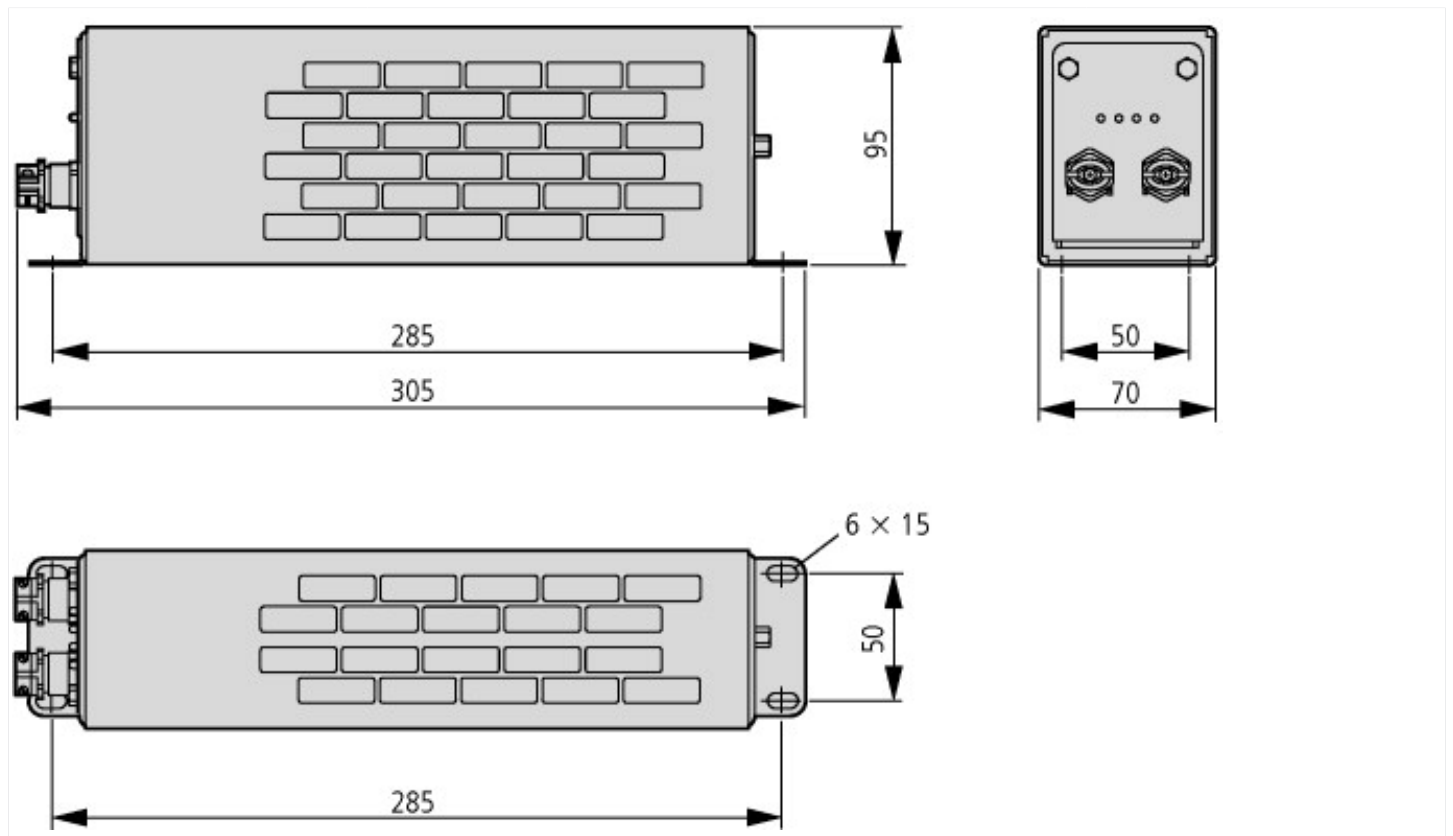

Reostato di frenatura, 470 Ohm, 140W

Tipo DE4-BR1-470-140
Codice numerico 219497
Catalog No. -

Programma di fornitura

utilizzo con			DF51 DV51 DF6 DV6
--------------	--	--	----------------------------

Dati tecnici secondo ETIM 4.0

Type of accessory		Braking resistance
-------------------	--	--------------------

Dimensioni

Ulteriori informazioni sul prodotto (link)

AWA8240-1725 Reostato di frenatura, resistenza di carico elevato	
AWA8240-1725 Reostato di frenatura, resistenza di carico elevato	ftp://ftp.moeller.net/DOCUMENTATION/AWA_INSTRUCTIONS/17250406.pdf
AWB8230-1540 Convertitore di frequenza vettoriale	
AWB8230-1540 Vektor-Frequenzumrichter - Deutsch	ftp://ftp.moeller.net/DOCUMENTATION/AWB_MANUALS/h1540d.pdf
AWB8230-1540 Vector Frequency Inverters - English	ftp://ftp.moeller.net/DOCUMENTATION/AWB_MANUALS/h1540g.pdf