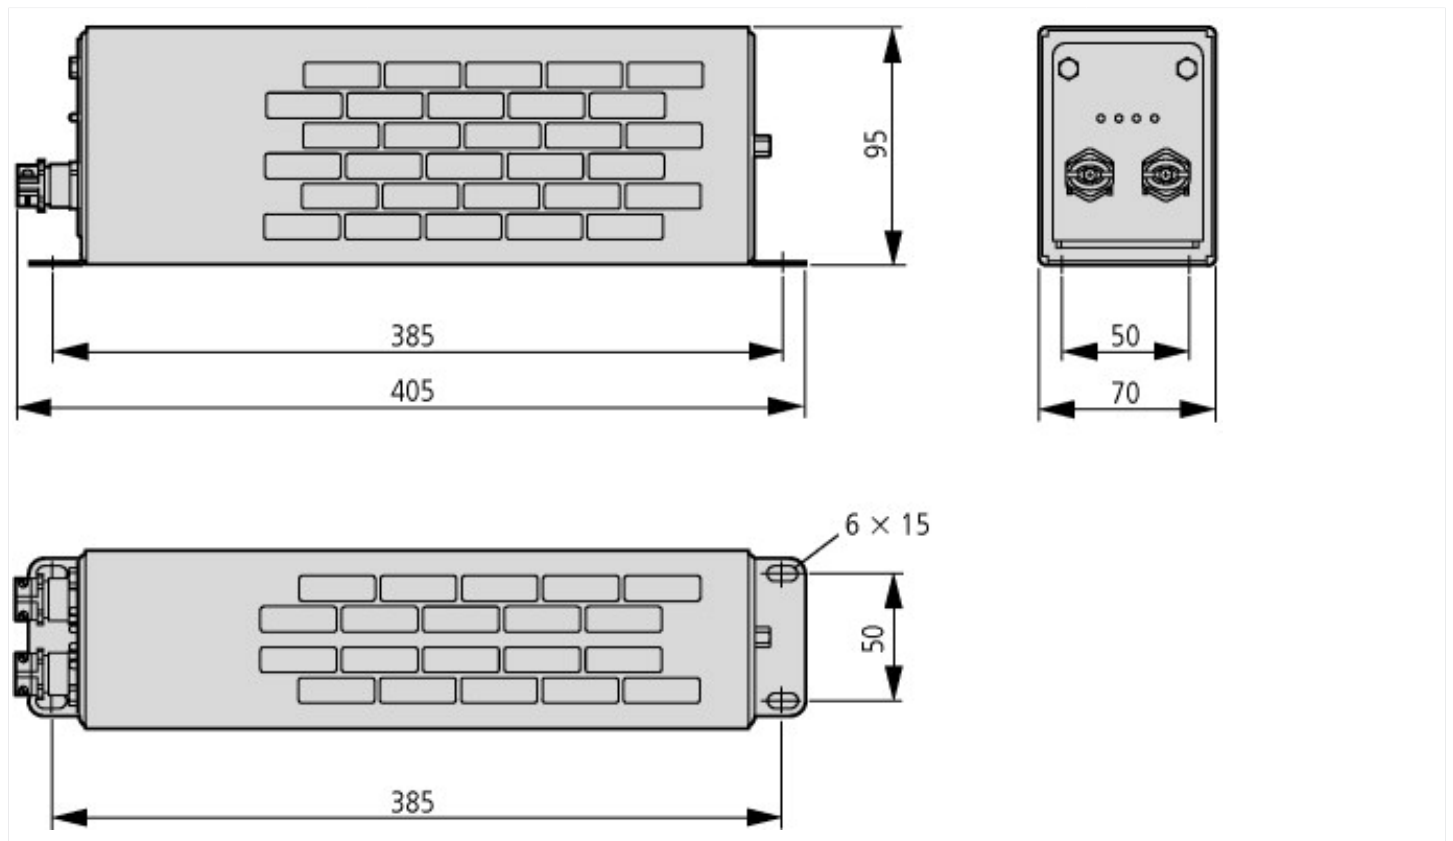

Reostato di frenatura, 370 Ohm, 215W

Tipo DE4-BR1-370-215
Codice numerico 219494
Catalog No. -

Programma di fornitura

| | | | |
|--------------|--|--|----------------------------|
| utilizzo con | | | DF51 DV51 DF6 DV6 |
|--------------|--|--|----------------------------|

Dati tecnici secondo ETIM 4.0

| | | |
|-------------------|--|--------------------|
| Type of accessory | | Braking resistance |
|-------------------|--|--------------------|

Dimensioni

Ulteriori informazioni sul prodotto (link)