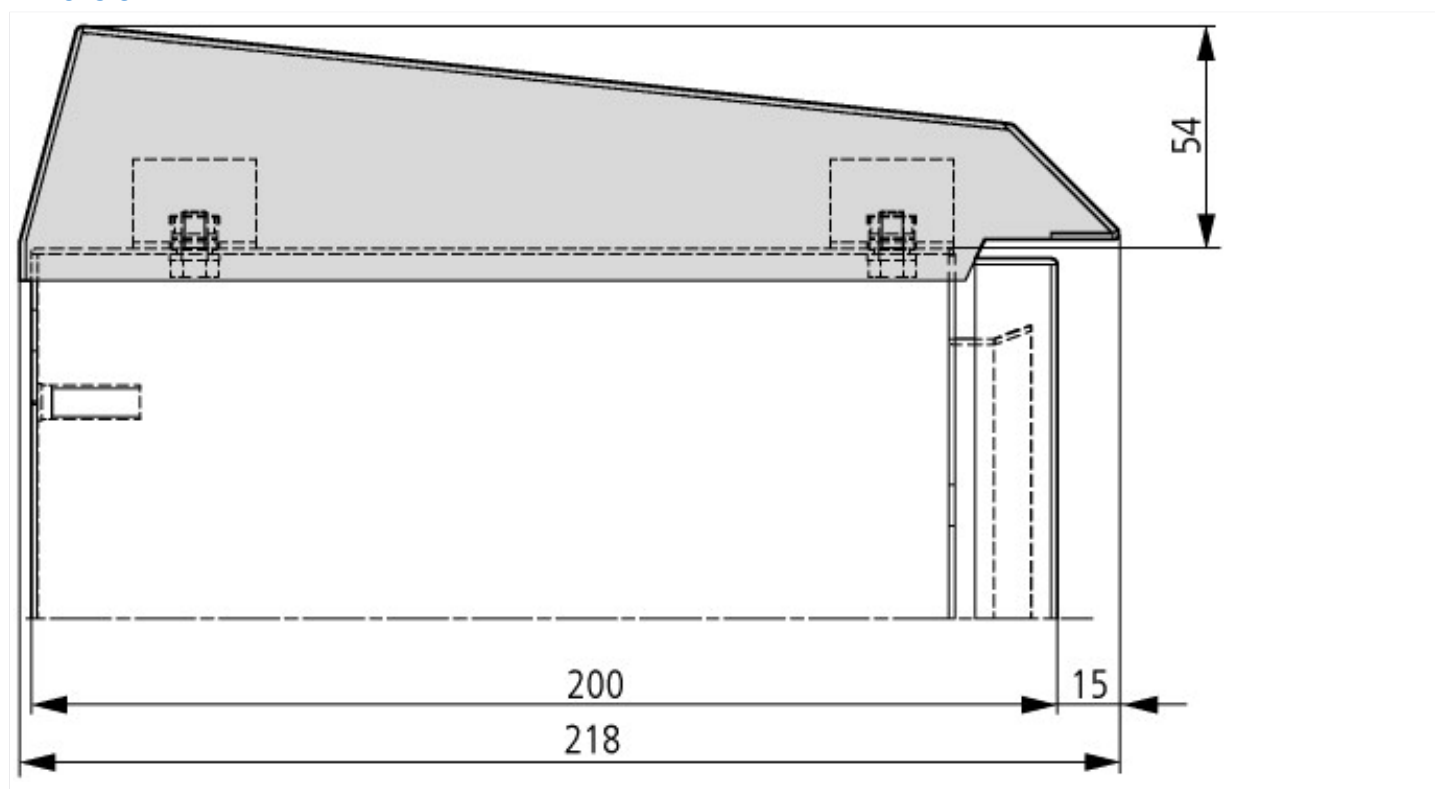

Calotta di protezione anti pioggia, LxP=800x200mm

Powering Business Worldwide™

Tipo **CNP-8/200-CS**

Codice numerico **112902**

Programma di fornitura

Assortimento			Accessori CS
accessori			Calotte di protezione anti pioggia
Funzione			per il fissaggio diretto al corpo della custodia
Altezza		mm	34
Da usare con custodie			
Larghezza		mm	800
Profondità		mm	200
Materiale			lamiera d'acciaio
Finitura superficiale			rivestito con polveri RAL 7035
Informazioni sull'entità della fornitura			fornitura con materiale di fissaggio e dima di foratura

Dimensioni

Ulteriori informazioni sul prodotto (link)

AWA4300-2525 Canopy

AWA4300-2525 Canopy

ftp://ftp.moeller.net/DOCUMENTATION/AWA_INSTRUCTIONS/25250209.pdf