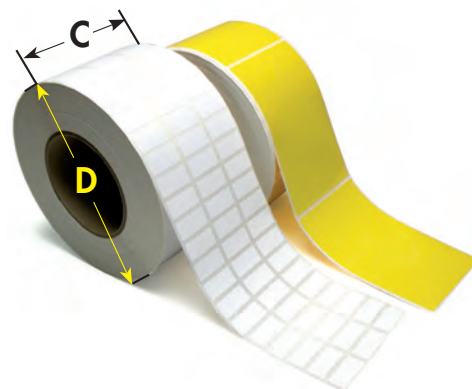

ETICHETTE ADESIVE

per stampanti a trasferimento termico, su rotolo

Il diametro interno del rotolo misura 76,2 mm.

Area massima stampabile 105 mm

Materiali disponibili: completare il tipo con la sigla del materiale, dopo aver consultato le caratteristiche nella pagina precedente.