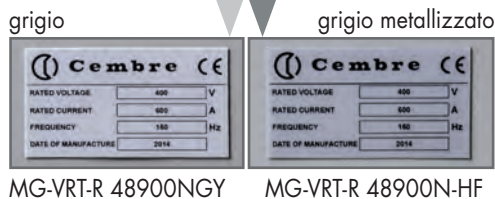

MG-VRT-R

temperatura di applicazione: +10°C, +40°C, -30°C, +60°C
 grado di autoestinguenza: VO: UL 94
 RoHS COMPLIANT 2011/65/EU

TARGHE QUADRO

SPESSORE: 0,5 mm

rigide, rivettabili

Dimensioni mm	bianco	giallo	grigio	met.	rosso	verde	nero	Protezione CPT mm	Targhe in ogni scheda	Imballo	SW Code
32x58	48900N	48400N	48700N	GY	-HF			37x79	6	300	200
42x78	48901	48401	48701	GY	-HF			47x98	2	100	202
52x107	48903	48403	48703	GY	-HF	48223	48103	57x127	2	100	204
62x88	48902	48402	48702	GY	-HF			67x109	1	50	203
92x118	48913	48413	48713	GY	-HF	48213	48513	48113	1	50	813
35x100	48917	48417	48717	GY	-HF	48217			3	75	810
50x100	48997								2	100	844

Materiale: PVC rigido, autoestingente cl.VO (UL 94)

☞ Campo di temperatura da -30°C a +60°C
 Temperatura di applicazione da +10°C a +40°C

Materiale HF: Policarbonato, Privo di Alogeni, autoestingente cl.VO (UL 94)

☞ Campo di temperatura da -40°C a +130°C

A RICHIESTA

- IN ALTRI COLORI
- IN MISURE PARTICOLARI
- TARGHE PRESTAMPATE A COLORI CON IL VS LOGO AZIENDALE (vedi pag. 42)

MG2-VRT-R

temperatura di applicazione: +10°C, +40°C, -30°C, +60°C
 grado di autoestinguenza: VO: UL 94
 RoHS COMPLIANT 2011/65/EU