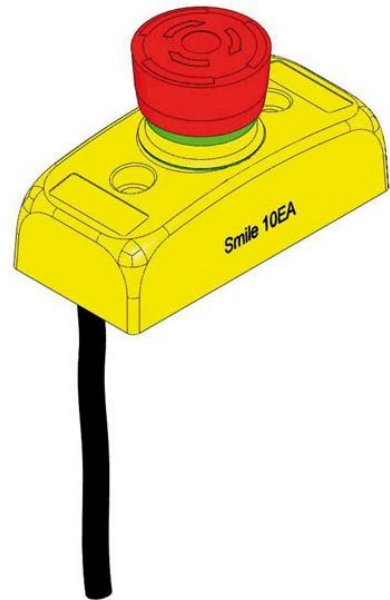

Electric Automation
Automation specialists

Riferimento: Smile 10EA
Codice: 2TLA030051R0400

Sorriso 10 EA

Acquista da Electric Automation Network

Di arresto di emergenza in Sorriso armadio, 2 x NC, LED di Stato pulsante, 1 metro a 5 poli cavo di fondo.

Ordinazione

EAN:	7350024432190
Quantità Di Ordine Minimo:	1 pezzo
Numero Di Tariffa Doganale:	85365011

Dimensioni

Netto Del Prodotto Larghezza:	0.040m
Netto Del Prodotto Altezza:	0.084m
Netto Del Prodotto Profondità:	0.052m
Peso Netto Del Prodotto:	0.112kg

Contenitore Di Informazioni

Pacchetto Di Livello 1 Unità Di:	1 pezzo
Pacchetto Di Livello 1, Larghezza:	0.15 m
Pacchetto Di Livello 1 Altezza:	Da 0.078 m
Pacchetto Di Livello 1 Lunghezza:	0.055 m
Pacchetto Di Livello 1 Peso Lordo:	0,14 kg