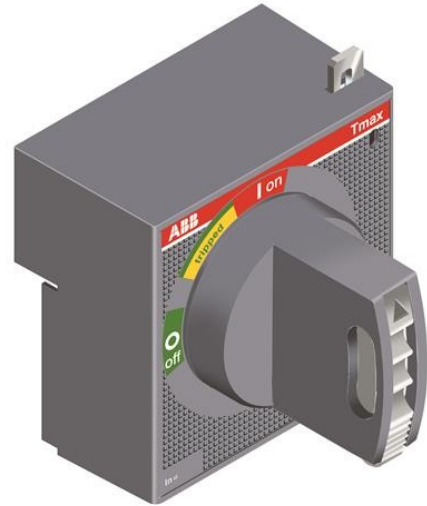

**Electric Automation**  
Automation specialists

Riferimento: T6  
Codice: 1SDA060411R1

RHE T6 W SUPPORTO. RINVIATO

Acquista da Electric Automation Network

MANIGLIA girevole MECCANISMO di FUNZIONAMENTO STANDARD REGOLABILE in PROFONDITÀ L=500 MM CON LUCCHETTO E DISPOSITIVO di blocco PORTA PER C. INTERRUPTORE ESTRAIBILE T6

#### Dimensioni

Peso Netto Del Prodotto:	0.6kg
--------------------------	-------

#### Contenitore Di Informazioni

Pacchetto Di Livello 1 Unità Di:	1 pezzo
Pacchetto Di Livello 1 Peso Lordo:	0,8 kg
Pacchetto di Livello 1 EAN:	8015644628857