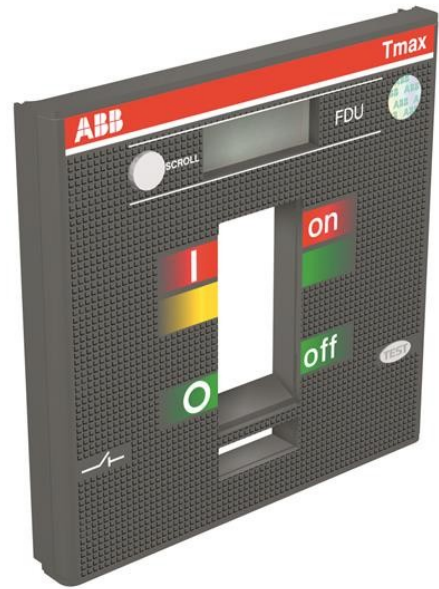

Electric Automation
Automation specialists

Riferimento: T4-T5
Codice: 1SDA055051R1

FDU T4-T5 DISPLAY FRONTALE UNITÀ x
PR222-223

Acquista da Electric Automation Network

DISPLAY ANTERIORE dell'UNITÀ PER PR222-PR223 T4-T5

Ordinazione

EAN:	8015644562014
Quantità Di Ordine Minimo:	1 pezzo
Numero Di Tariffa Doganale:	85389099

Contenitore Di Informazioni

Pacchetto Di Livello 1 Unità Di:	1 pezzo
Pacchetto di Livello 1 EAN:	8015644562014

Ulteriori Informazioni

Prodotti Principali Tipo:	Accessori per Tmax T
Nome Di Prodotto:	Accessori per Interruttori automatici
Tipo Di Prodotto:	ACC
Standard:	IEC
Adatto Per:	T4 T5
Adatto per Classe di Prodotto:	SACE Tmax T