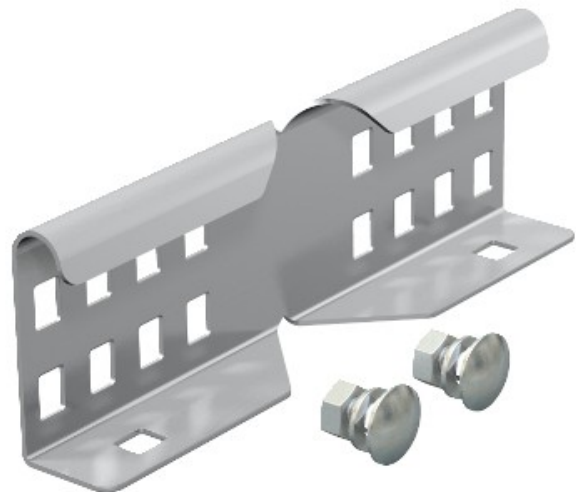

Artikel-Nr.: LWVG 60 VA4571
Code: 6208891

Winkelverbinder für Kabelleiter, 64x150,
Edelstahl, Grad 316 Ti, VA, 1.4571

[Kaufen von Electric Automation Network](#)

Winkel-Anschluss als externe connector join-Kabel-Leitern und Formstücke mit einer Seitenhöhe von 60 mm und eine kontinuierliche schiene perforation.