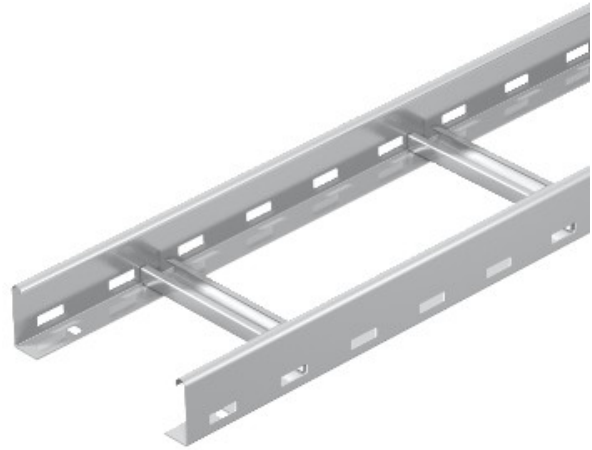

**Electric Automation**  
Automation specialists

Artikel-Nr.: LG 650 VS6VA4301  
Code: 6208709

Kabelleiter perforiert, mit VS-Sprossen,  
60x500x6000, Edelstahl, Klasse 304, VA,  
1.4301

[Kaufen von Electric Automation Network](#)

Kabel-Leiter mit gelochten Längsträger, der Seitenhöhe 60 mm mit genieteten C-Profil-Rahmen, öffnen sich in einer Richtung nach oben (VS-version).