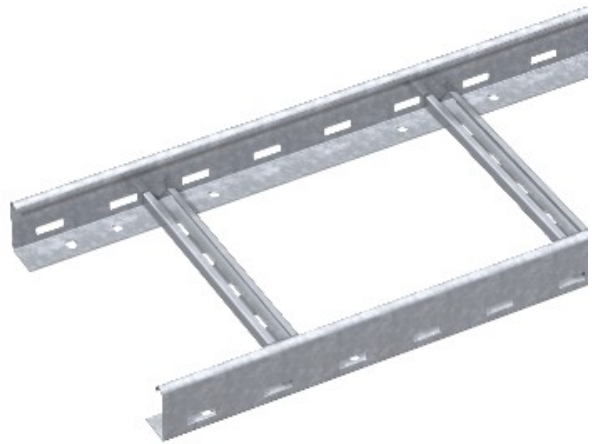

Electric Automation
Automation specialists

Artikel-Nr.: LG 640 VS 3 FT
Code: 6208570

Kabelleiter perforiert, mit VS-Sprossen,
60x400x3000, feuerverzinkt nach DIN
EN ISO 1461, Stahl, St

[Kaufen von Electric Automation Network](#)

Der Kabel-Leiter geliefert wird zusammengefaltet.
Sie finden die entsprechende Klemme clip der Typ 2056, in der Leiter-Systeme-
Abschnitt.