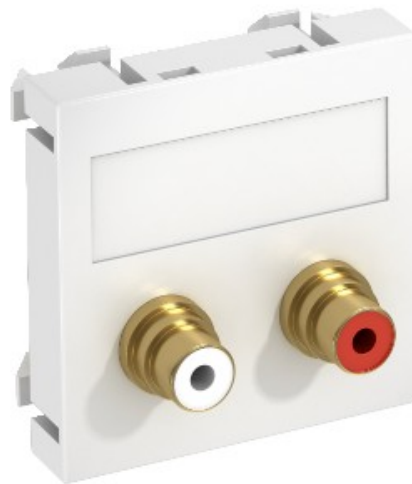

**Electric Automation**  
Automation specialists

Artikel-Nr.: MTG-2R L RW1  
Code: 6105042

Multimedia-Audio-Cinch-2xsocket  
unterstützen mit verkauft. Verbindung,  
45x45mm, reines Weiß, 9010,  
Polycarbonat, PC

[Kaufen von Electric Automation Network](#)

Multimedia-Unterstützung mit zwei cinch Anschlussbuchsen für audio R/L, gerader Kabelausgang, mit Kennzeichnung-panel, zwei cinch-buchsen (RCA) mit Lötanschluss, Farbkodierung rot/weiß. Trägerplatte mit Rastbefestigung, geeignet für waagerechten und senkrechten Einbau in die Systemumgebung.