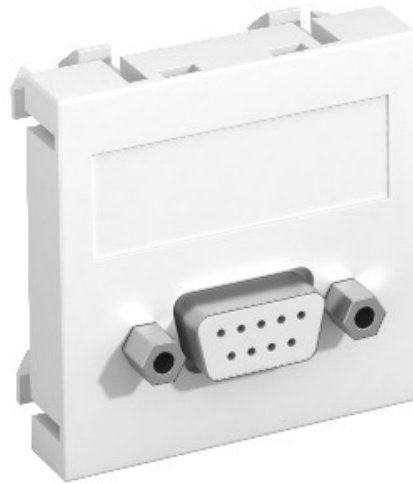

Artikel-Nr.: MTG-DB9 S RW1
Code: 6104634

Multimedia-Unterstützung, D-Sub 9
Buchse mit Schraubanschluss,
45x45mm, reines Weiß, 9010,
Polycarbonat, PC

[Kaufen von Electric Automation Network](#)

Multimedia-Unterstützung mit einer D-Sub9 Anschlussbuchse, geradem Kabelabgang, mit Kennzeichnung panel, D-Sub9 Buchse (RS232) mit Schraubanschluss. Trägerplatte mit Rastbefestigung, geeignet für waagerechten und senkrechten Einbau in die Systemumgebung.