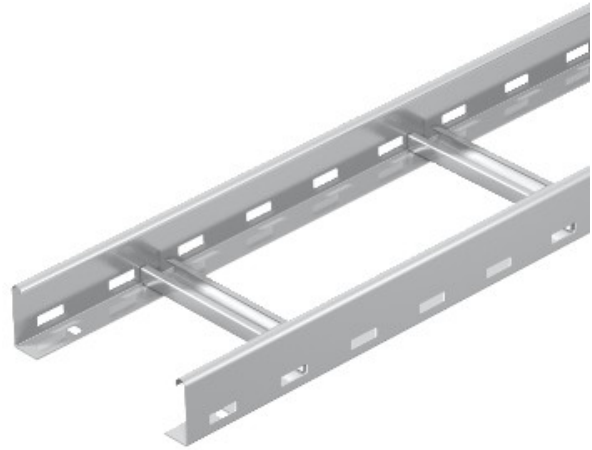

Electric Automation
Automation specialists

Artikel-Nr.: LG 650 VS6VA4571
Code: 6101223

Kabelleiter perforiert, mit VS-Sprossen,
60x500x6000, Edelstahl, Grad 316 Ti,
VA, 1.4571

[Kaufen von Electric Automation Network](#)

Kabel-Leiter mit gelochten Längsträger, der Seitenhöhe 60 mm mit genieteten C-Profil-Rahmen, öffnen sich in einer Richtung nach oben (VS-version).