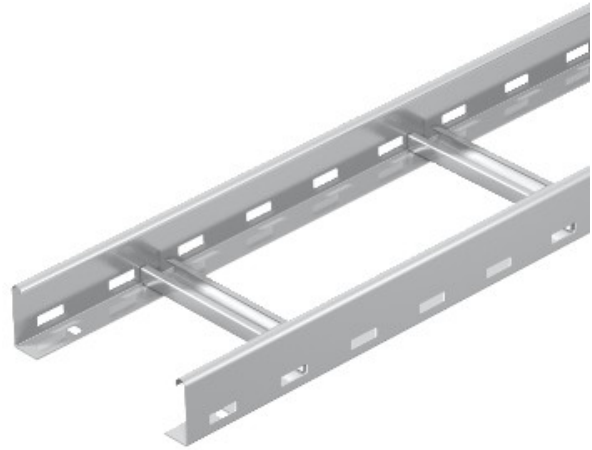

Electric Automation
Automation specialists

Artikel-Nr.: LG 630 VS6VA4571
Code: 6101208

Kabelleiter perforiert, mit VS-Sprossen,
60x300x6000, Edelstahl, Grad 316 Ti,
VA, 1.4571

[Kaufen von Electric Automation Network](#)

Kabel-Leiter mit gelochten Längsträger, der Seitenhöhe 60 mm mit genieteten C-Profil-Rahmen, öffnen sich in einer Richtung nach oben (VS-version).