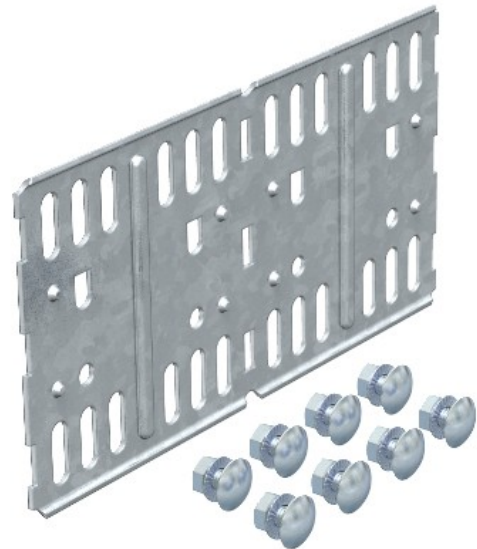

Electric Automation
Automation specialists

Artikel-Nr.: RLVL 110 FT
Code: 6067913

Gerade Verbindung + Winkel conne für
Kabelrinne, horizontal, 110x200,
feuerverzinkt nach DIN EN ISO 1461,
Stahl, St

[Kaufen von Electric Automation Network](#)