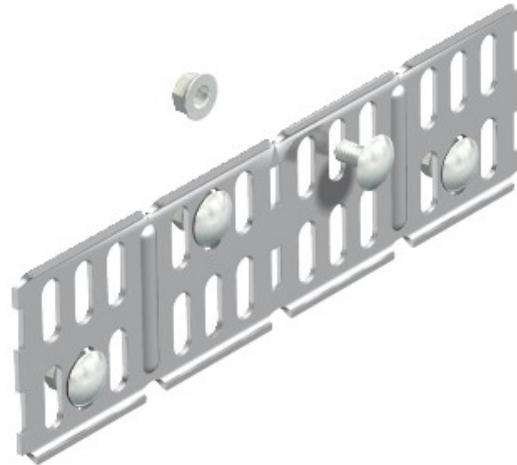

**Electric Automation**  
Automation specialists

Artikel-Nr.: RWVL 60 VA4571  
Code: 6067664

Gerade Verbindung + Winkel conne für  
Kabelrinne, horizontal, 60x200,  
Edelstahl, Grad 316 Ti, VA, 1.4571

[Kaufen von Electric Automation Network](#)