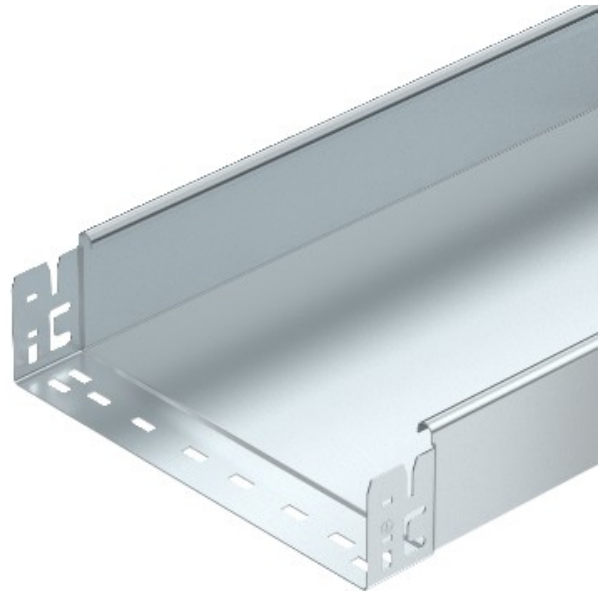

Electric Automation
Automation specialists

Artikel-Nr.: SKSMU 860 FT
Code: 6059791

Kabelrinne SKSMU unperf. mit
Schnellkupplung, 85x600x3050,
feuerverzinkt nach DIN EN ISO 1461,
Stahl, St

[Kaufen von Electric Automation Network](#)

SKSMU 85 = Heavy-duty-Magic-Kabel-Behälter-system, nicht perforierten, mit 85 mm
Seitenhöhe.