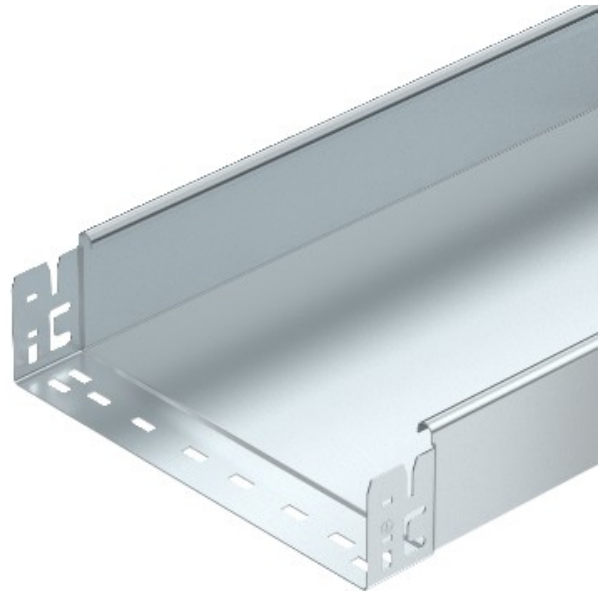

Electric Automation
Automation specialists

Artikel-Nr.: SKSMU 840 FT
Code: 6059787

Kabelrinne SKSMU unperf. mit Schnellkupplung, 85x400x3050, feuerverzinkt nach DIN EN ISO 1461, Stahl, St

[Kaufen von Electric Automation Network](#)

SKSMU 85 = Heavy-duty-Magic-Kabel-Behälter-system, nicht perforierten, mit 85 mm Seitenhöhe.