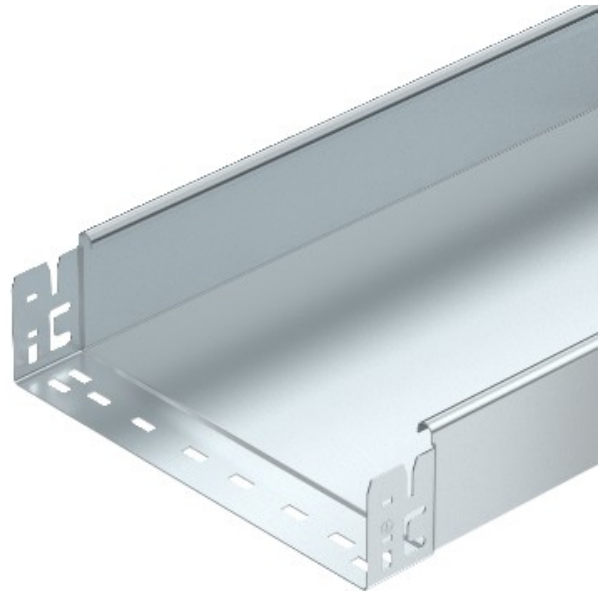

Electric Automation
Automation specialists

Artikel-Nr.: SKSMU 810 FT
Code: 6059779

Kabelrinne SKSMU unperf. mit
Schnellkupplung, 85x100x3050,
feuerverzinkt nach DIN EN ISO 1461,
Stahl, St

[Kaufen von Electric Automation Network](#)

SKSMU 85 = Heavy-duty-Magic-Kabel-Behälter-system, nicht perforierten, mit 85 mm
Seitenhöhe.