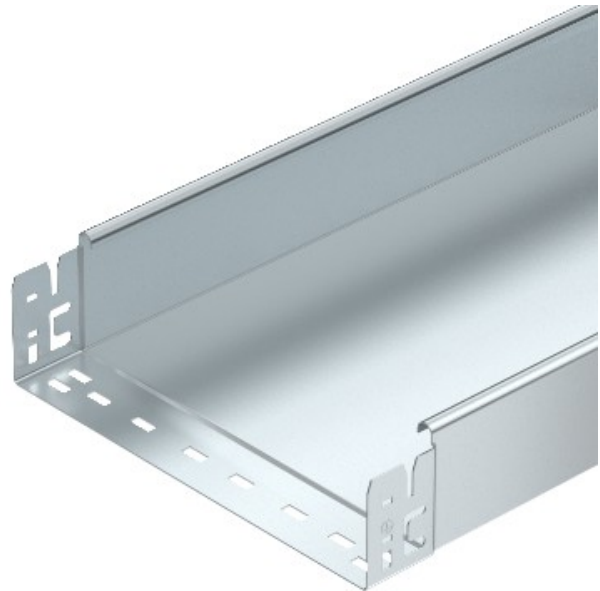

Electric Automation
Automation specialists

Artikel-Nr.: SKSMU 830 FS
Code: 6059768

Kabelrinne SKSMU unperf. mit
Schnellkupplung, 85x300x3050,
bandverzinkt, DIN EN 10147, Stahl, St

[Kaufen von Electric Automation Network](#)

SKSMU 85 = Heavy-duty-Magic-Kabel-Behälter-system, nicht perforierten, mit 85 mm
Seitenhöhe.