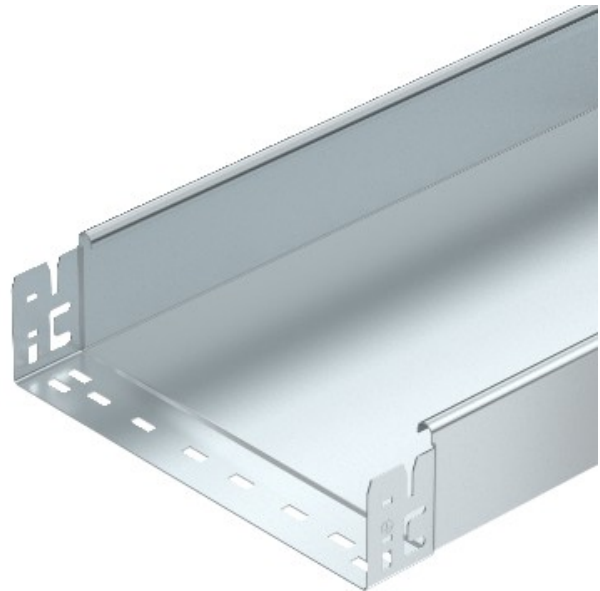

**Electric Automation**  
Automation specialists

Artikel-Nr.: SKSMU 820 FS  
Code: 6059766

Kabelrinne SKSMU unperf. mit  
Schnellkupplung, 85x200x3050,  
bandverzinkt, DIN EN 10147, Stahl, St

[Kaufen von Electric Automation Network](#)

SKSMU 85 = Heavy-duty-Magic-Kabel-Behälter-system, nicht perforierten, mit 85 mm  
Seitenhöhe.