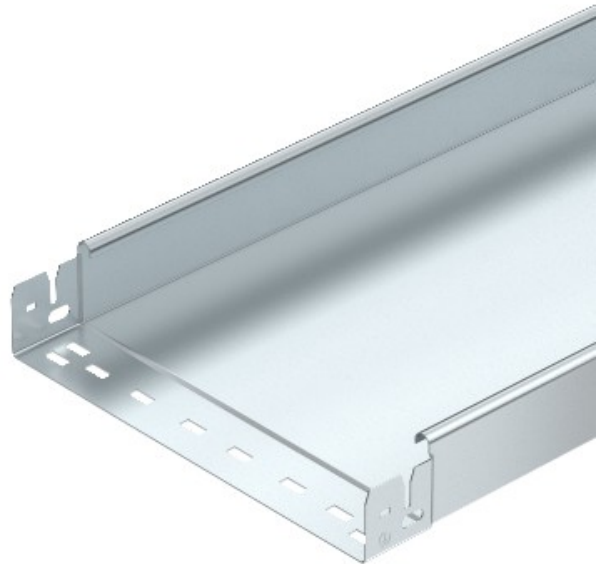

Electric Automation
Automation specialists

Artikel-Nr.: SKSMU 615 FT
Code: 6059707

Kabelrinne SKSMU unperf. mit
Schnellkupplung, 60x150x3050,
feuerverzinkt nach DIN EN ISO 1461,
Stahl, St

[Kaufen von Electric Automation Network](#)

SKSMU 60 = Schweres-duty-Magic-Kabel-Behälter-system, nicht perforierten, mit 60 mm Seitenhöhe.