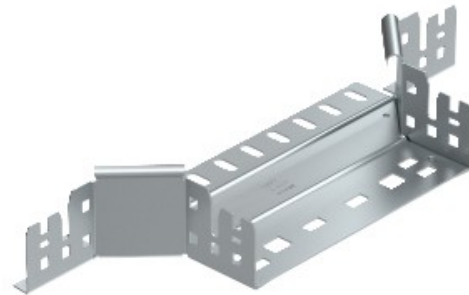

Electric Automation
Automation specialists

Artikel-Nr.: RAAM 640 FT
Code: 6041259

Montage / Abzweigstück mit
Schnellkupplung, 60x400, feuerverzinkt
nach DIN EN ISO 1461, Stahl, St

[Kaufen von Electric Automation Network](#)

Aufbau/Verzweigung mit Schnellkupplung-system. Für alle Kabel-Behälter-Typen mit
60 mm Seitenhöhe.