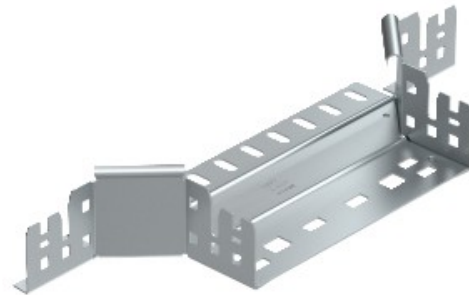

Electric Automation
Automation specialists

Artikel-Nr.: RAAM 640 FS
Code: 6041238

Montage / Abzweigstück mit
Schnellkupplung, 60x400, bandverzinkt,
DIN EN 10147, Stahl, St

[Kaufen von Electric Automation Network](#)

Aufbau/Verzweigung mit Schnellkupplung-system. Für alle Kabel-Behälter-Typen mit 60 mm Seitenhöhe.