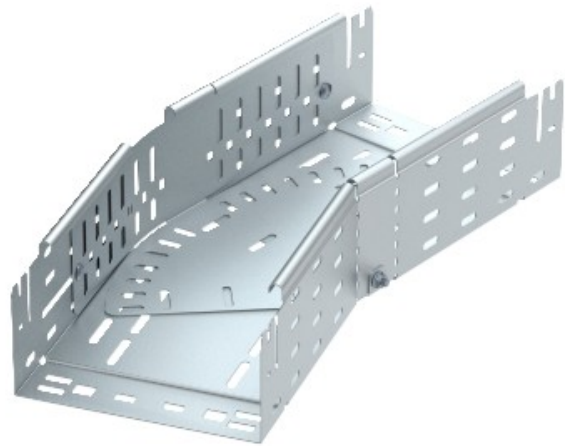

Artikel-Nr.: RBMV 160 FT
Code: 6040712

Variable Biegung mit Schnellkupplung,
110x600, feuerverzinkt nach DIN EN ISO
1461, Stahl, St

[Kaufen von Electric Automation Network](#)

Magic Biegung 0°-90°, variabel, mit Schnellverschluss-system. Für alle Kabel-
Behälter-Typen mit 110 mm Seitenhöhe.