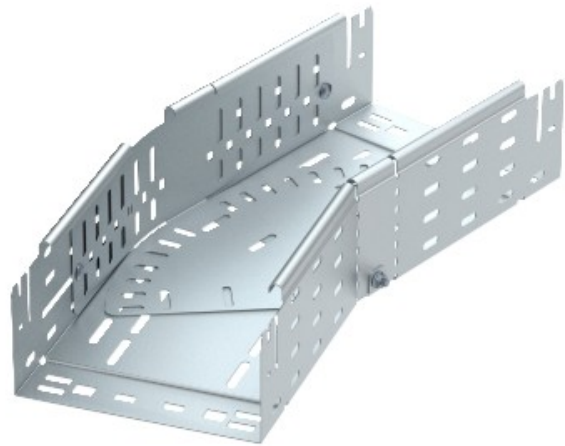

Electric Automation
Automation specialists

Artikel-Nr.: RBMV 140 FT
Code: 6040708

Variable Biegung mit Schnellkupplung,
110x400, feuerverzinkt nach DIN EN ISO
1461, Stahl, St

[Kaufen von Electric Automation Network](#)

Magic Biegung 0°-90°, variabel, mit Schnellverschluss-system. Für alle Kabel-
Behälter-Typen mit 110 mm Seitenhöhe.